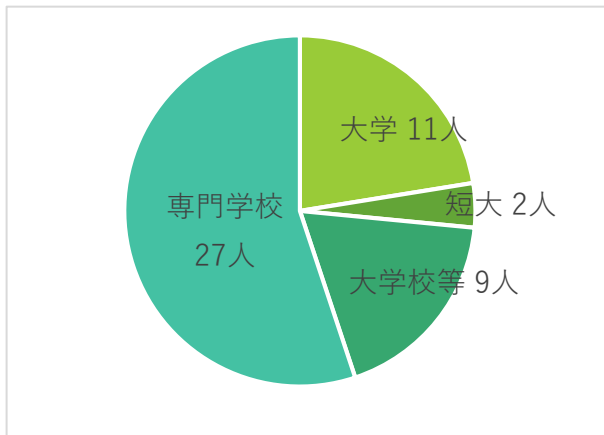

過去3年の進路状況

進学先・就職先の詳細については、各年度の一覧をご覧ください。

(1) 進路別

(2) 進学状況

主な進学先
東海大学、日本大学、武蔵野大学、日本体育大学、東京農業大学、新潟工業短期大学、海上技術短

(3) 就職状況

① エリア別

② 分野別