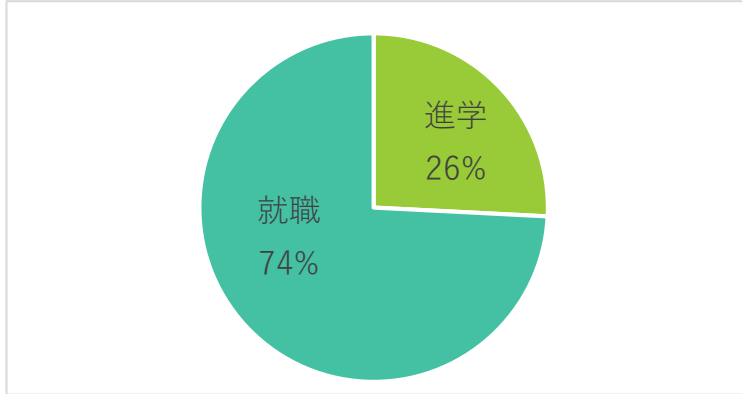

過去3年の進路状況

進学先・就職先の詳細については、各年度の一覧をご覧ください。

(1) 進路別

(2) 進学状況

主な進学先
東海大学、日本大学、武蔵野大学、日本体育大学、東京農業大学、新潟工業短期大学、海上技術短

(3) 就職状況

① エリア別

② 分野別