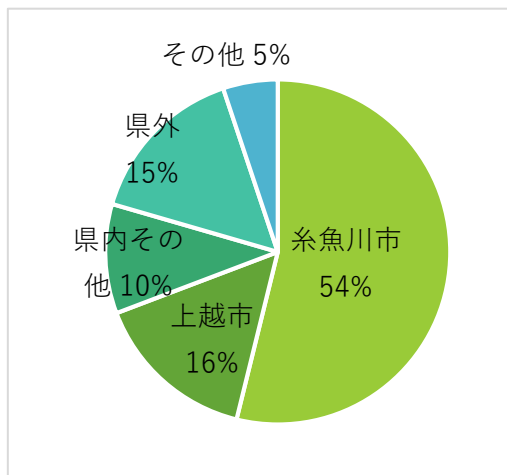

過去3年の進路状況

進学先・就職先の詳細については、各年度の一覧をご覧ください。

(1) 進路別

(2) 進学状況

主な進学先
東海大学、日本大学、武蔵野大学、日本体育大学、東京農業大学、新潟工業短期大学、海上技術短

(3) 就職状況

① エリア別

② 分野別