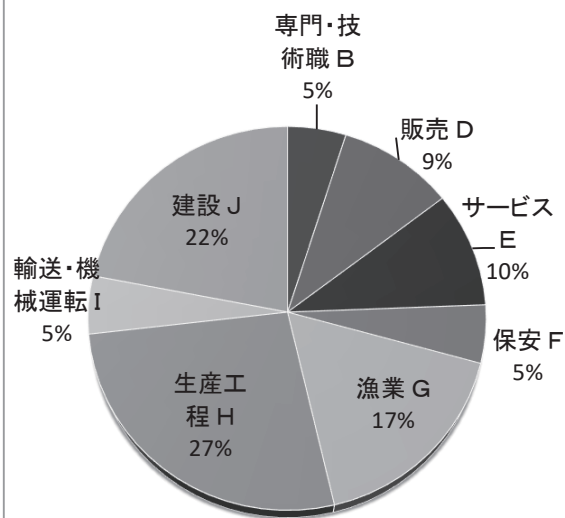

平成27年度卒業生進路先

最終

進学		(12)
大学 (2)	東海大学	
	新潟リハビリテーション大学	
大学校等 (3)	水産大学校	
	清水海上技術短期大学校	
	宮古海上技術短期大学校	
専門学校 (7)	上越公務員・情報ビジネス専門学校	
	長岡こども福祉カレッジ	
	新潟医療福祉カレッジ	
	新潟工科専門学校 (2)	
	北陸食育フードカレッジ	
上越テクノスクール		

( )の数字は人数。無い場合は1名。

順不同

卒業生数	54名	
就職者数	41名	76%
進学者数	12名	22%
その他(進学準備)	1名	

就職者の職業別割合

就職		(41)	
糸魚川市	カネヨ運輸株式会社		
	株式会社 国富 ホテル国富アネックス		
	株式会社 後藤組		
	株式会社 シンコーテック		
	新越部品株式会社 糸魚川工場		
	田辺運輸 株式会社		
	田辺工業株式会社 青海支店		3
	新潟ポリマー株式会社		
	有限会社 根建左官工業		
	株式会社 美装いがらし		
	(13) 兵工晋左官		
	上越市	株式会社 カワイ精工	
		株式会社 サトウ産業	
昭和メタル株式会社 直江津事業所			
高助 合名会社			
株式会社 竹田工務店		2	
新潟太陽誘電 株式会社			
有限会社 ノーブルエンジニアサービス			
県内	(9) 株式会社 ホテル・アルファワン上越		
	株式会社 植木組		
	寺泊漁業協同組合 春日丸		
	株式会社 たかの		
	中越大栄工業 株式会社		
	長岡中央水産株式会社		
	ホームセンタームサシ (アークランドサカモト(株))		
	(7) 山津水産 株式会社		
	県外	株式会社 魚耕	
		兼升養魚漁業生産組合	
四宮タンカー 株式会社			
大洋エーアンドエフ 株式会社			
有限会社 忠七丸			
株式会社 成田養魚園			
ホテル玄(有限会社ヒップアップ)			
穂高電設			
株式会社 恵水産			
(10) 新湊漁業協同組合 有限会社 矢野漁業			
公務	陸上自衛隊	2