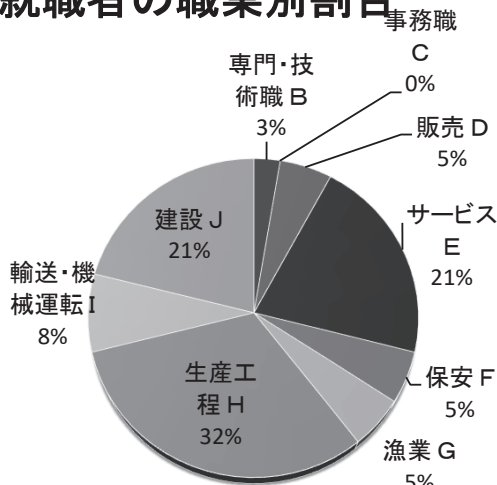

()の数字は人数。無い場合は1名。

	順不同	
卒業者数	54名	
就職希望者数	41名	76%
進学希望者数	12名	22%
家業	1名	2%

就職者の職業別割合

平成27年度卒業生進路先

最終

進学		(12)
大学 (2)	東海大学	
	新潟リハビリテーション大学	
大学校等 (3)	水産大学校	
	清水海上技術短期大学校	
	宮古海上技術短期大学校	
専門学校 (7)	上越公務員・情報ビジネス専門学校	
	長岡こども福祉カレッジ	
	新潟医療福祉カレッジ	
	新潟工科専門学校 (2)	
	北陸食育フードカレッジ	
上越テクノスクール		